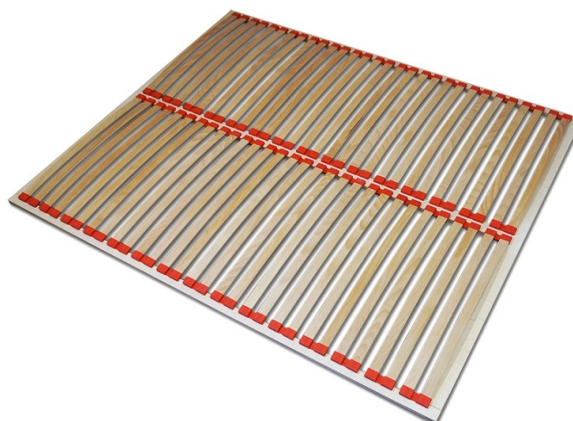

cennik podstawowy obowiązuje od 01.01.2022 do 30.01.2022

stelaże drewniane bez regulacji

Rozmiar	ilość listew	cena brutto
60 x 120	12	75
60 x 140	16	80
60 x 160	22	83
80 x 160	22	105
90 x 160	22	120
80 x 180	24	126
90 x 180	24	126
100 x 180	24	126
120 x 180	48	185
130 x 180	48	195
140 x 180	48	195
150 x 180	48	200
160 x 180	48	200
180 x 180	48	205
200 x 180	48	210
80 x 190	26	128
90 x 190	26	128
100 x 190	26	128
120 x 190	52	195
130 x 190	52	200
140 x 190	52	205
150 x 190	52	207
160 x 190	52	210
180 x 190	52	215
200 x 190	52	220
70 x 200	28	130
80 x 200	28	130
90 x 200	28	130
100 x 200	56	140
120 x 200	56	190
130 x 200	56	190
140 x 200	56	195
150 x 200	56	210
160 x 200	56	200
180 x 200	56	210
200 x 200	56	225

Wymiary listew 36 x 8 mm odstęp między listwami około 32 mm

Wymiary rzeczywiste stelaży szerokość -1 cm długość - 2 cm

wysokość stelaża 3 cm

Na zamówienie możemy wykonać dowolny rozmiar do wymiaru 200 szerokości i 250 długości od szerokości 120 cm stelaż składa się z 2 rzędów listew